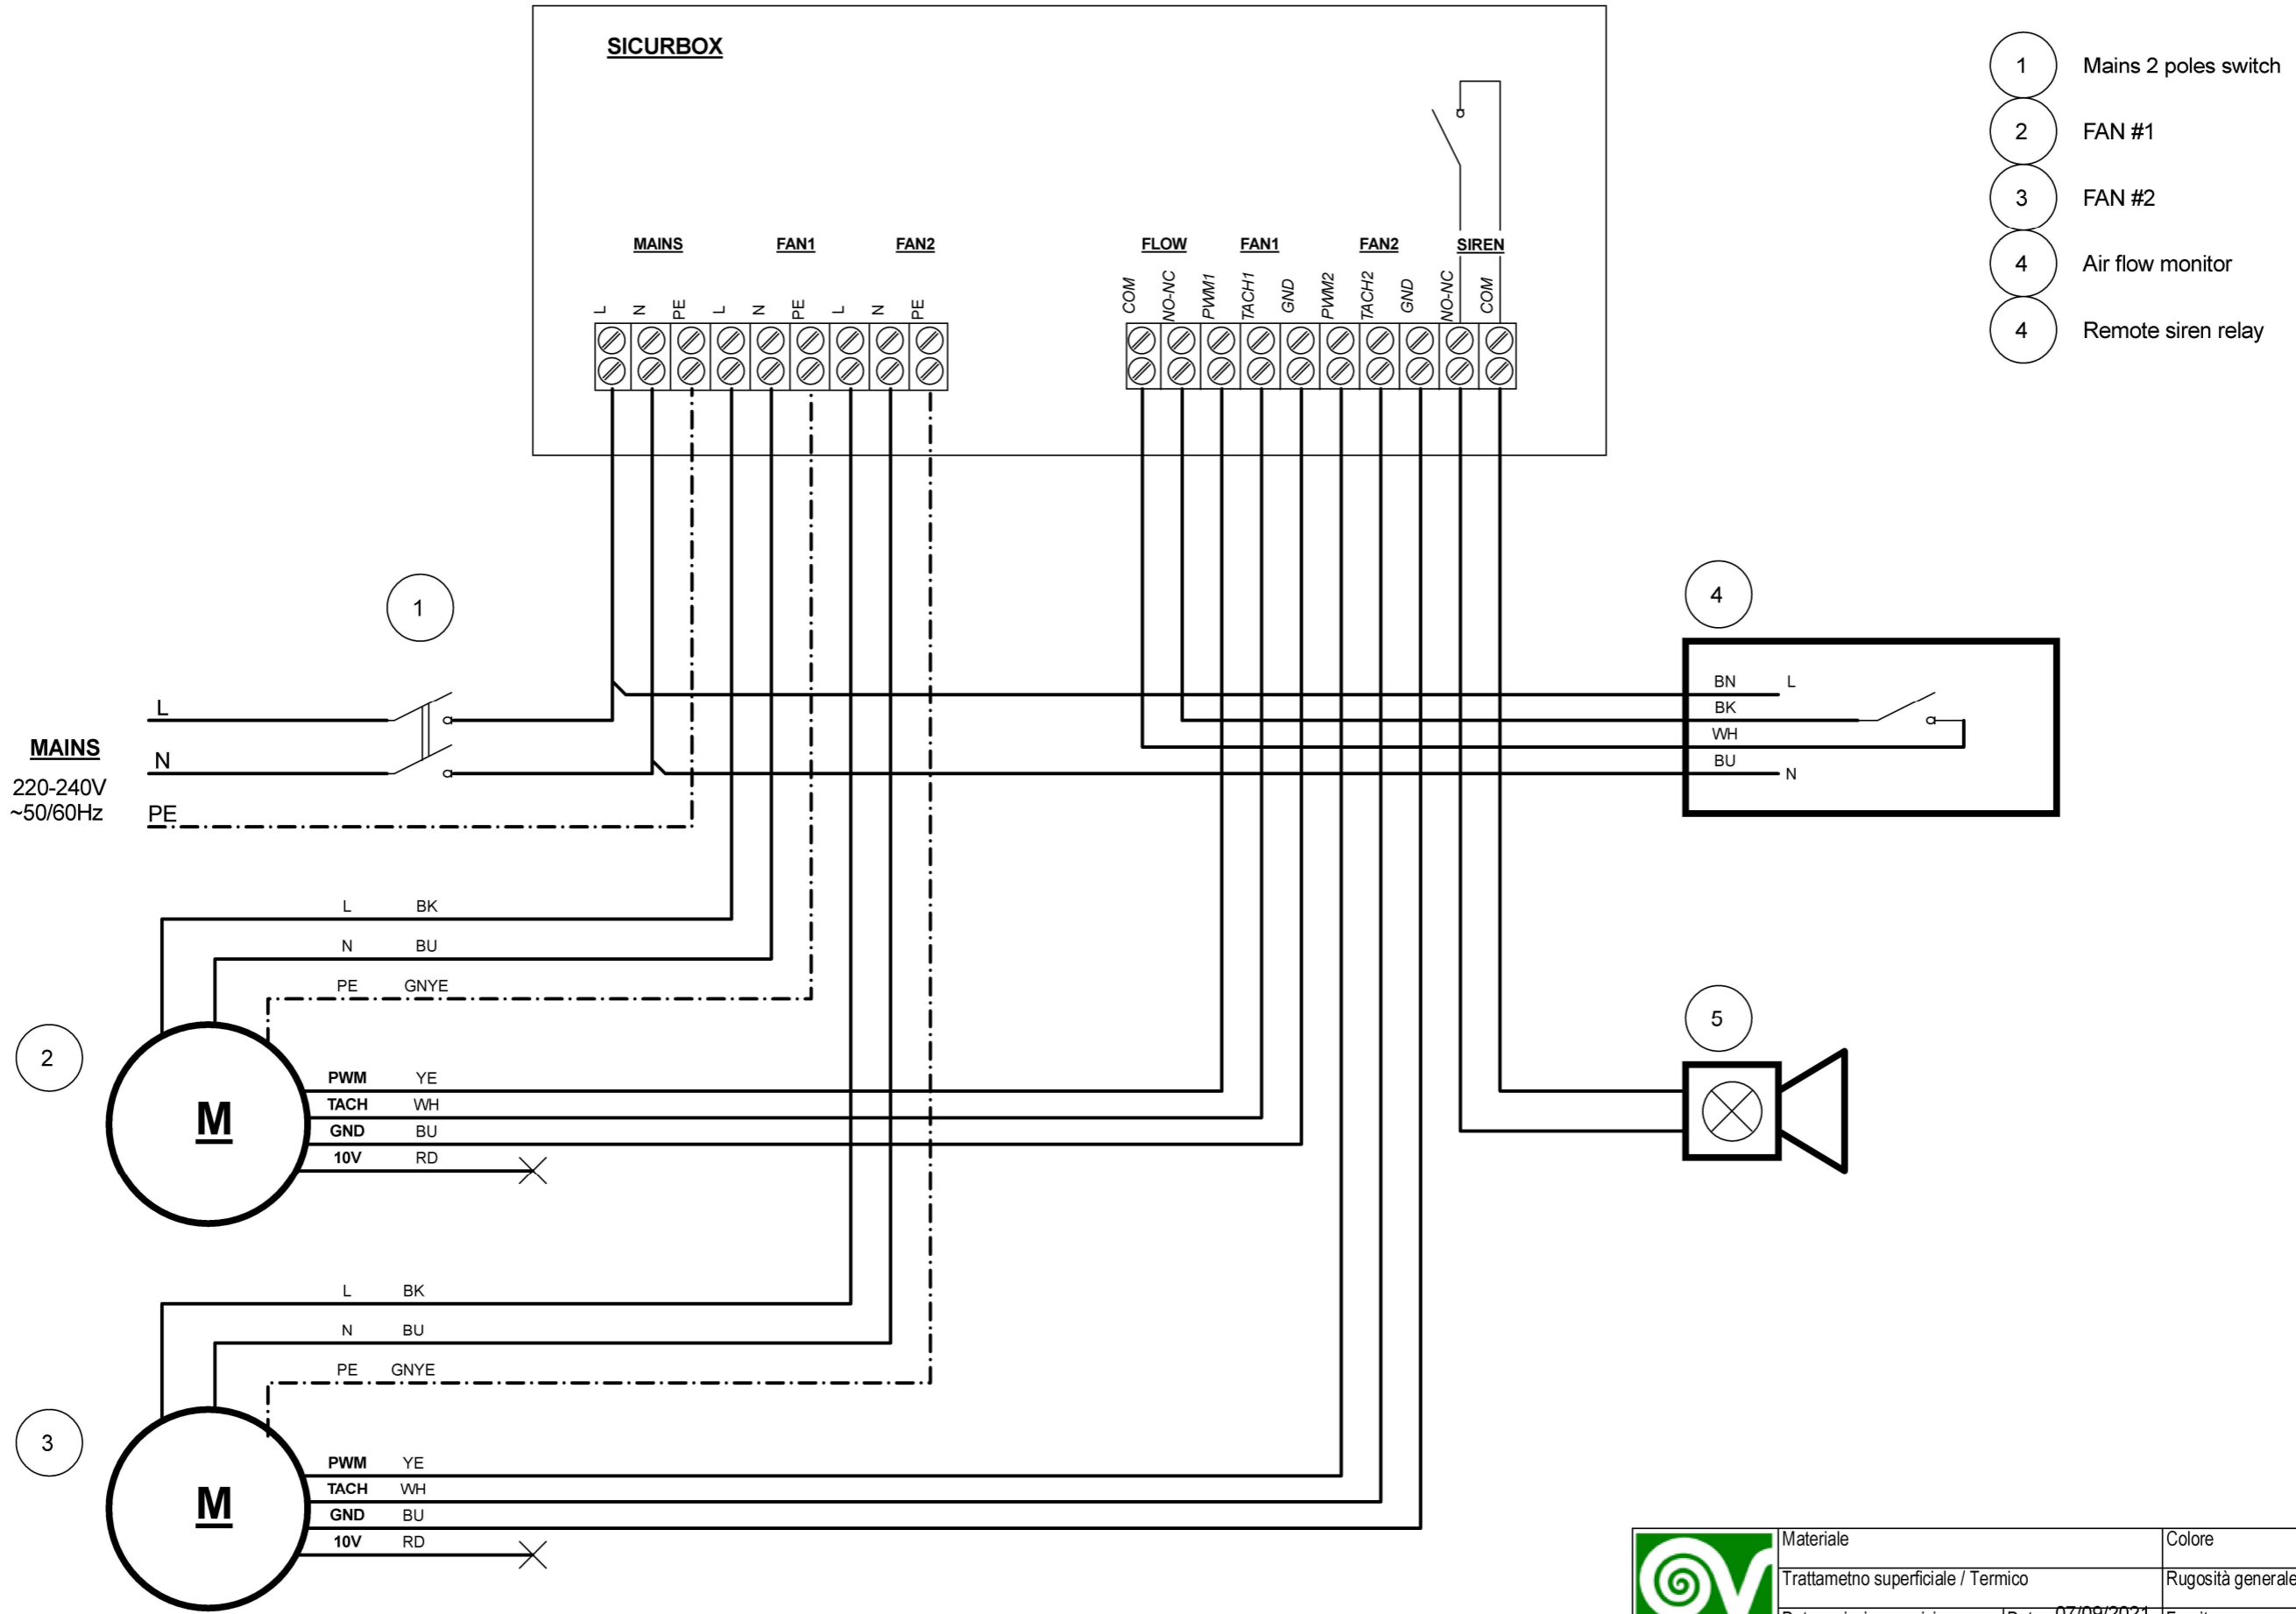

This drawing is property of VORTICE ELETTROSOCIALI SpA. Without the written permission of VORTICE ELETTROSOCIALI SpA the drawing may not be used to construct the object represented, nor be shown to third parties or otherwise reproduced. VORTICE ELETTROSOCIALI S.p.A. will protect exclusivity rights under the law.

MAINS
220-240V
~50/60Hz

Wires color code
 BN=brown
 BU=blu
 GNYE=green/yellow
 BK=black
 WH=white
 YE=yellow
 RD=red

	Materiale	Colore	Nome Commerciale
	Trattamento superficiale / Termico	Rugosità generale	Codice fornitore
Data emissione revisione	Data: 07/09/2021 Disegn: RS/UT Controllo: Visto:	Fornitore	Volume [mm3] Peso [g] Densità [g/mm3]
Ninfeo N. 615/21	Quote senza indicazione di tolleranza secondo norma ISO 22768-1		Scala
Descrizione Emissione	Grado precisione ISO 2768-M Descrizione SICURBOX Wiring diagram		
Codice Grezzo	Disegno N. E960587A		1/1
	Codice Finito 9.993.000.587		